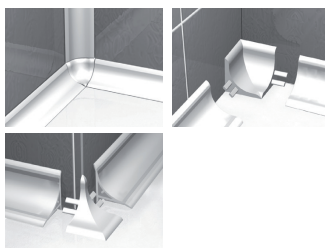

* = A richiesta, tempi di consegna e costi da concordare.