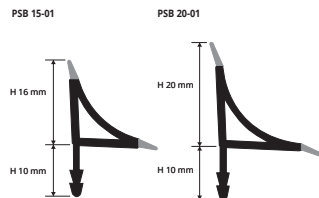

PROBATH

RESINA VINILICA ATOSSICA COESTRUSA
RIGIDA/FLESSIBILE ANTIURTO

RESINA VINILICA COESTRUSA ATOSSICA ANTIURTO

Lungh. barre 2,5 ml - conf. 40 PZ - 100 ml

Articolo	H mm
PSB 15-01	15
PSB 20-01	20

DISPONIBILE IN BIANCO

Descrizione	Articolo
Kit PROBATH	KTPSB 20-01
1 PZ PROBATH da 1,80 ML	PSB 20-01
2 PZ PROBATH da 0,90 ML	PSB 20-01
2 Raccordi interni	TRI 25-01
2 Tappi terminali	TRC 25-01

GAMMA COLORI

PER ALTRI COLORI MINIMO D'ORDINE 1000 ML

ESEMPIO DI POSA

raccordi igienico - sanitari

PROBATH FLEX

RESINA VINILICA ATOSSICA FLESSIBILE

RESINA VINILICA FLESSIBILE BIANCA

Lungh. barre 2,5 ml - conf. 40 PZ - 100 ml

Articolo	H mm
PSBF 15-01	15
PSBF 20-01	20

DISPONIBILE SOLO IN BIANCO

GAMMA COLORI

raccordi igienico - sanitari

RACCORDI per angoli interni, esterni, tre vie e TAPPI

RESINA VINILICA ATOSSICA

RACCORDI PER ANGOLI INTERNI, ESTERNI E TRE VIE

Articolo
TRI 25-01 (ang. interno)
TRE 25-01 (ang. esterno)
TRT 25-01 (ang. tre vie)
TRC 25-01 (chiusura)
TGN 25-01 (giunzione)
RIPSB 15-01 (raccordo interno)
REPSB 15-01 (raccordo esterno)

TAPPI - (per PSB 15 - PSBF 15)

Articolo
TPSB 15-01

* = A richiesta, tempi di consegna e costi da concordare.