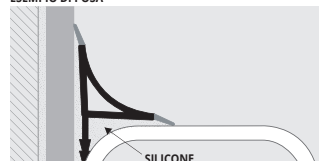

ESEMPIO DI POSA

raccordi igienico - sanitari

PROBATH FLEX

RESINA VINILICA ATOSSICA FLESSIBILE