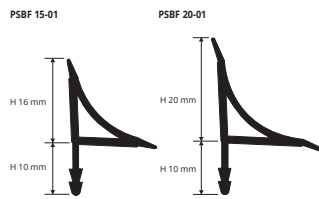

raccordi igienico - sanitari

RACCORDI per angoli interni, esterni, tre vie e TAPPI

RESINA VINILICA ATOSSICA

RACCORDI PER ANGOLI INTERNI, ESTERNI E TRE VIE

Articolo
TRI 25-01 (ang. interno)
TRE 25-01 (ang. esterno)
TRT 25-01 (ang. tre vie)
TRC 25-01 (chiusura)
TGN 25-01 (giunzione)
RIPSB 15-01 (raccordo interno)
REPSB 15-01 (raccordo esterno)

TAPPI - (per PSB 15 - PSBF 15)

Articolo
TPSB 15-01